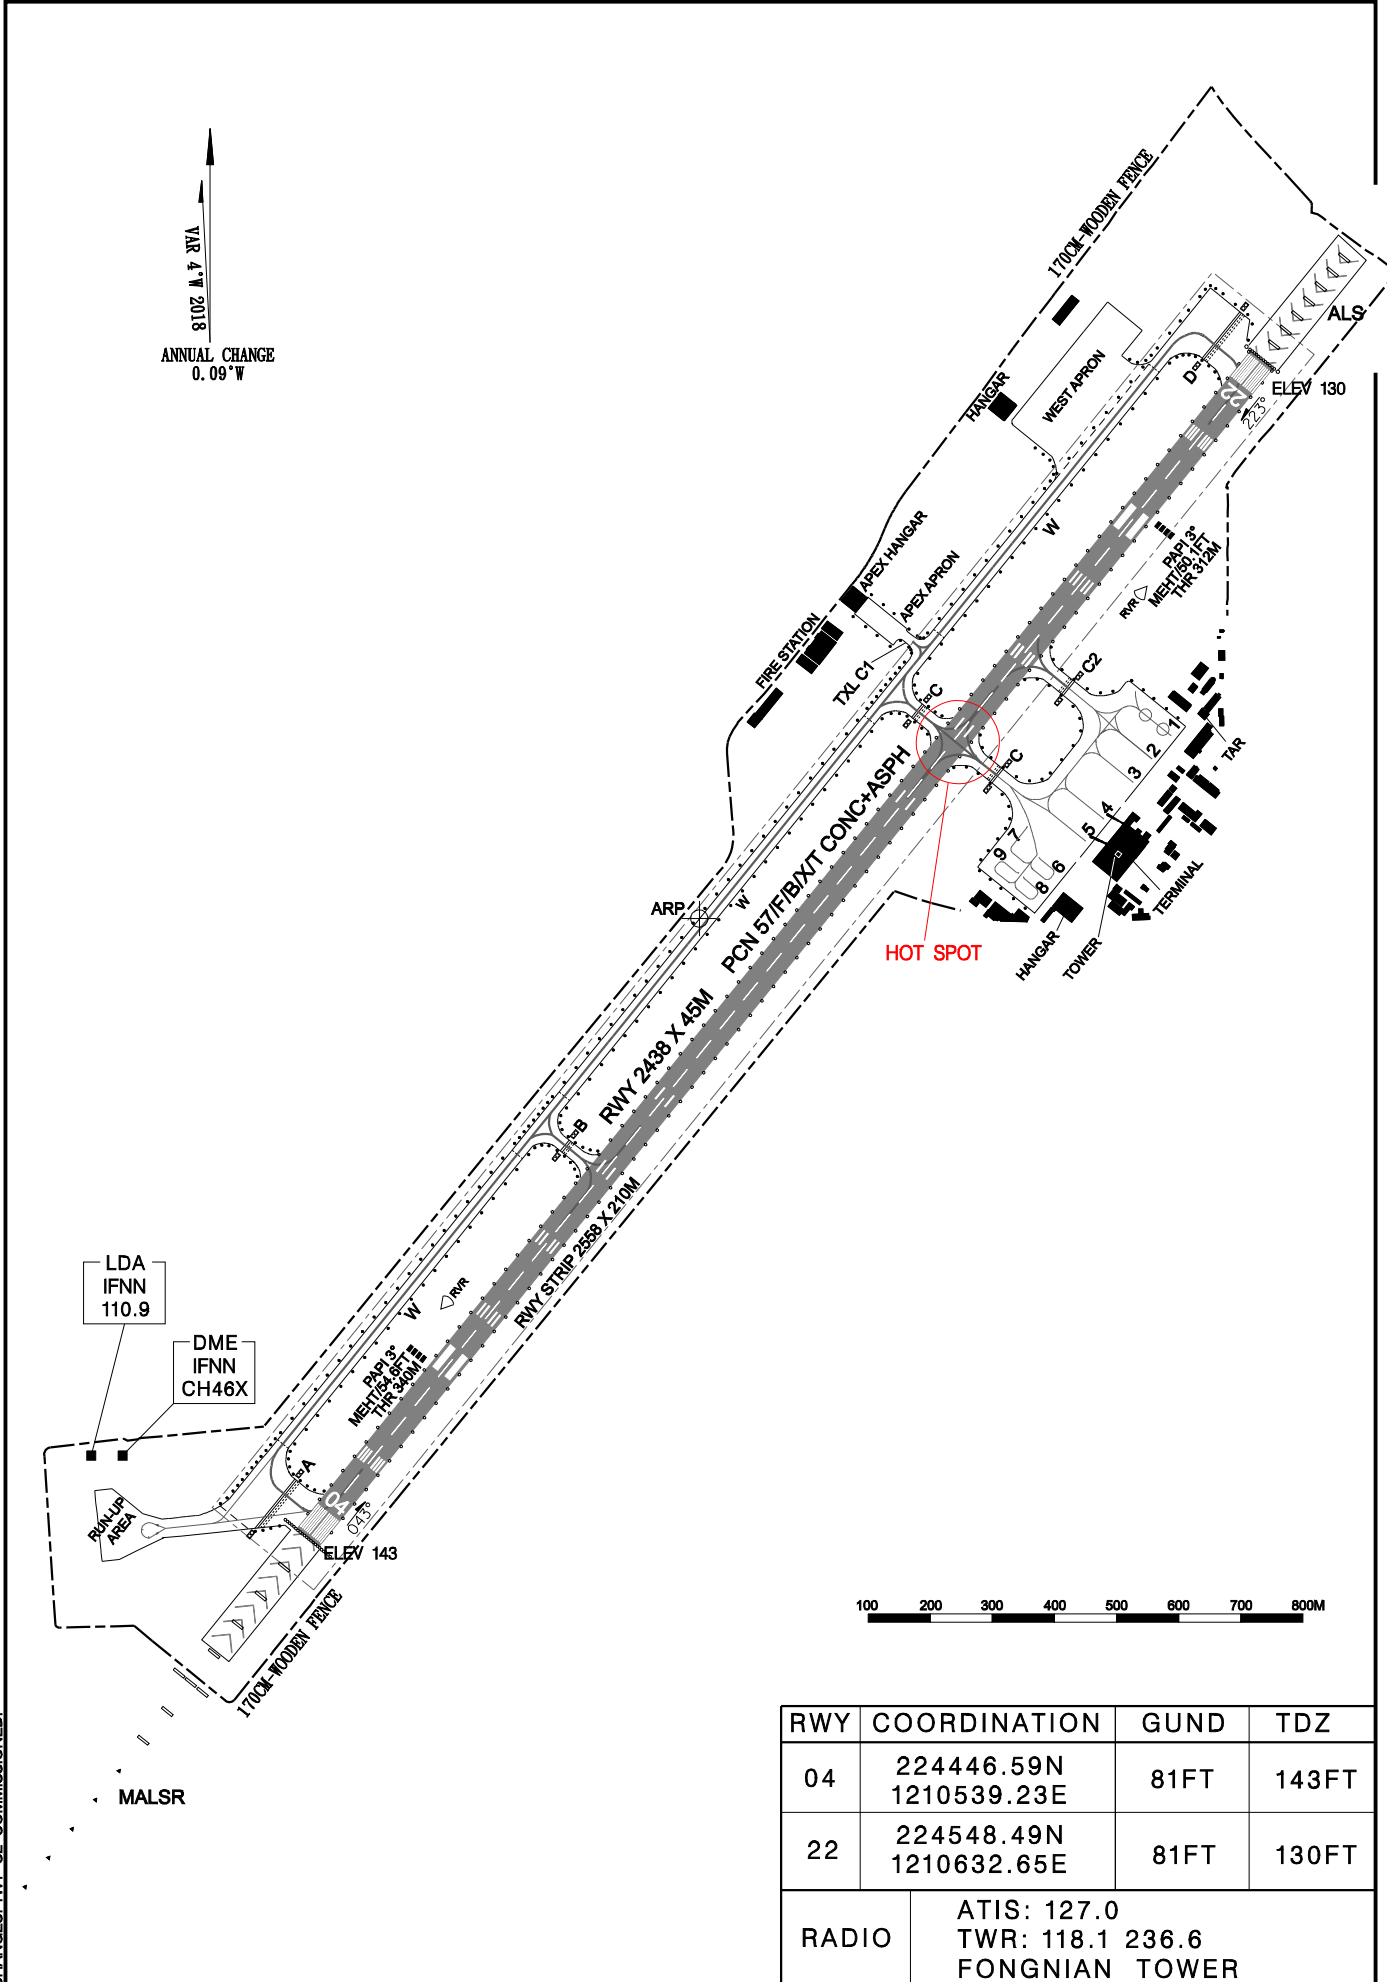

機場圖

豐年機場

AERODROME CHART

AD ELEV 143FT ARP: 224519N 1210601E

FONGNIAN AD

RWY	COORDINATION	GUND	TDZ
04	224446.59N 1210539.23E	81FT	143FT
22	224548.49N 1210632.65E	81FT	130FT
RADIO	ATIS: 127.0 TWR: 118.1 236.6 FONGNIAN TOWER		